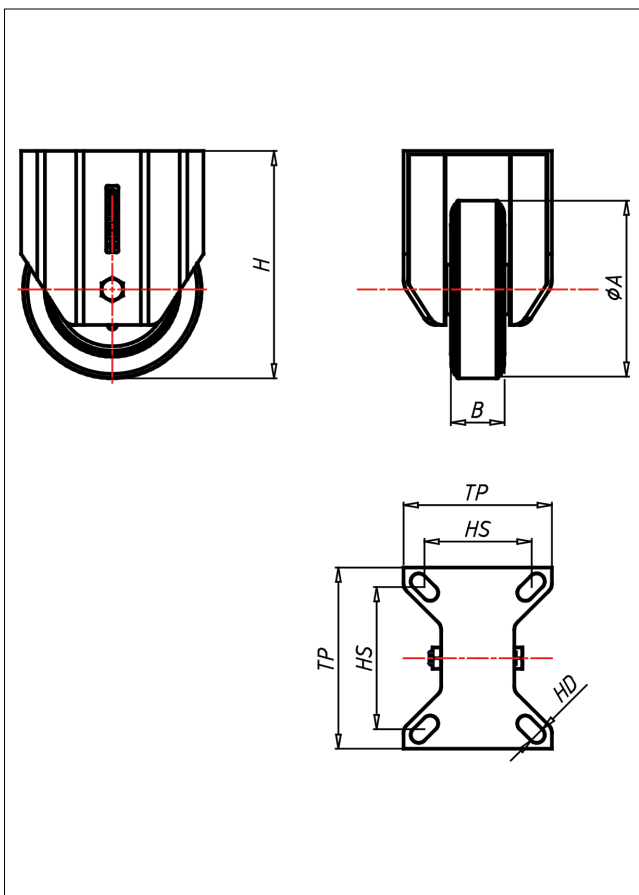

XDH-RGH

LENKROLLE		
• hitze- und kältebeständig • geräuscharmer Lauf - quietschfrei • absolut wartungsfrei • langlebig Hitzegummi schwarz Felge Aluminium → Seite 274	zweifaches Kugellager - vernietet, Staubschützring, Edelstahl AISI 304, Laufkugeln AISI 420, Radachse verschraubt → Seite 160	AUSWAHLHILFE: <table border="0"> <tr> <td>leicht lenkend</td> <td>☒</td> <td>☒</td> </tr> <tr> <td>verschleißarm</td> <td>☒</td> <td>☒</td> </tr> <tr> <td>stoßfest</td> <td>☒</td> <td>☒</td> </tr> <tr> <td>bodenschonend</td> <td>☒</td> <td>☒</td> </tr> <tr> <td>witterungsbeständig</td> <td>☒</td> <td>☒</td> </tr> </table>

Technische Details

ORDERNO (Artikel-nummer)	XF 100 RGHX
WDAB (Rad-Ø A x Breite B / mm)	100x30
LC (Tragkraft / kg)	100
H (Bauhöhe H / mm)	128
TP (Plattengröße / mm)	102x83
HS (Lochabstand / mm)	80x60
HD (Loch-Ø / mm)	9
WB (Radlager)	Gleitlager