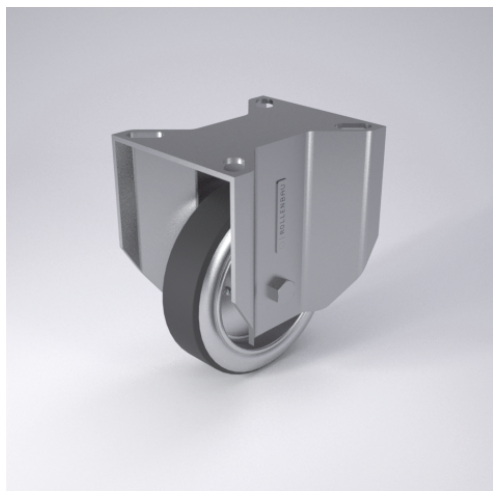

XF-RGHX

Bockrolle

XDH-RGH

LENKROLLE																	
<ul style="list-style-type: none"> • hitze- und kältebeständig • geräuscharmer Lauf - quietschfrei • absolut wartungsfrei • langlebig <p>Hitzegummi schwarz Felge Aluminium</p> <p>→ Seite 274</p>	<p>zweifaches Kugellager - vernietet, Staubschützring, Edelstahl AISI 304, Laufkugeln AISI 420, Radachse verschraubt</p> <p>→ Seite 160</p>	<p>AUSWAHLHILFE:</p> <table border="0"> <tr> <td>leicht lenkend</td> <td><input checked="" type="checkbox"/></td> <td><input checked="" type="checkbox"/></td> </tr> <tr> <td>verschleißarm</td> <td><input checked="" type="checkbox"/></td> <td><input checked="" type="checkbox"/></td> </tr> <tr> <td>stoßfest</td> <td><input checked="" type="checkbox"/></td> <td><input checked="" type="checkbox"/></td> </tr> <tr> <td>bodenschonend</td> <td><input checked="" type="checkbox"/></td> <td><input checked="" type="checkbox"/></td> </tr> <tr> <td>witterungsbeständig</td> <td><input checked="" type="checkbox"/></td> <td><input checked="" type="checkbox"/></td> </tr> </table>	leicht lenkend	<input checked="" type="checkbox"/>	<input checked="" type="checkbox"/>	verschleißarm	<input checked="" type="checkbox"/>	<input checked="" type="checkbox"/>	stoßfest	<input checked="" type="checkbox"/>	<input checked="" type="checkbox"/>	bodenschonend	<input checked="" type="checkbox"/>	<input checked="" type="checkbox"/>	witterungsbeständig	<input checked="" type="checkbox"/>	<input checked="" type="checkbox"/>
leicht lenkend	<input checked="" type="checkbox"/>	<input checked="" type="checkbox"/>															
verschleißarm	<input checked="" type="checkbox"/>	<input checked="" type="checkbox"/>															
stoßfest	<input checked="" type="checkbox"/>	<input checked="" type="checkbox"/>															
bodenschonend	<input checked="" type="checkbox"/>	<input checked="" type="checkbox"/>															
witterungsbeständig	<input checked="" type="checkbox"/>	<input checked="" type="checkbox"/>															